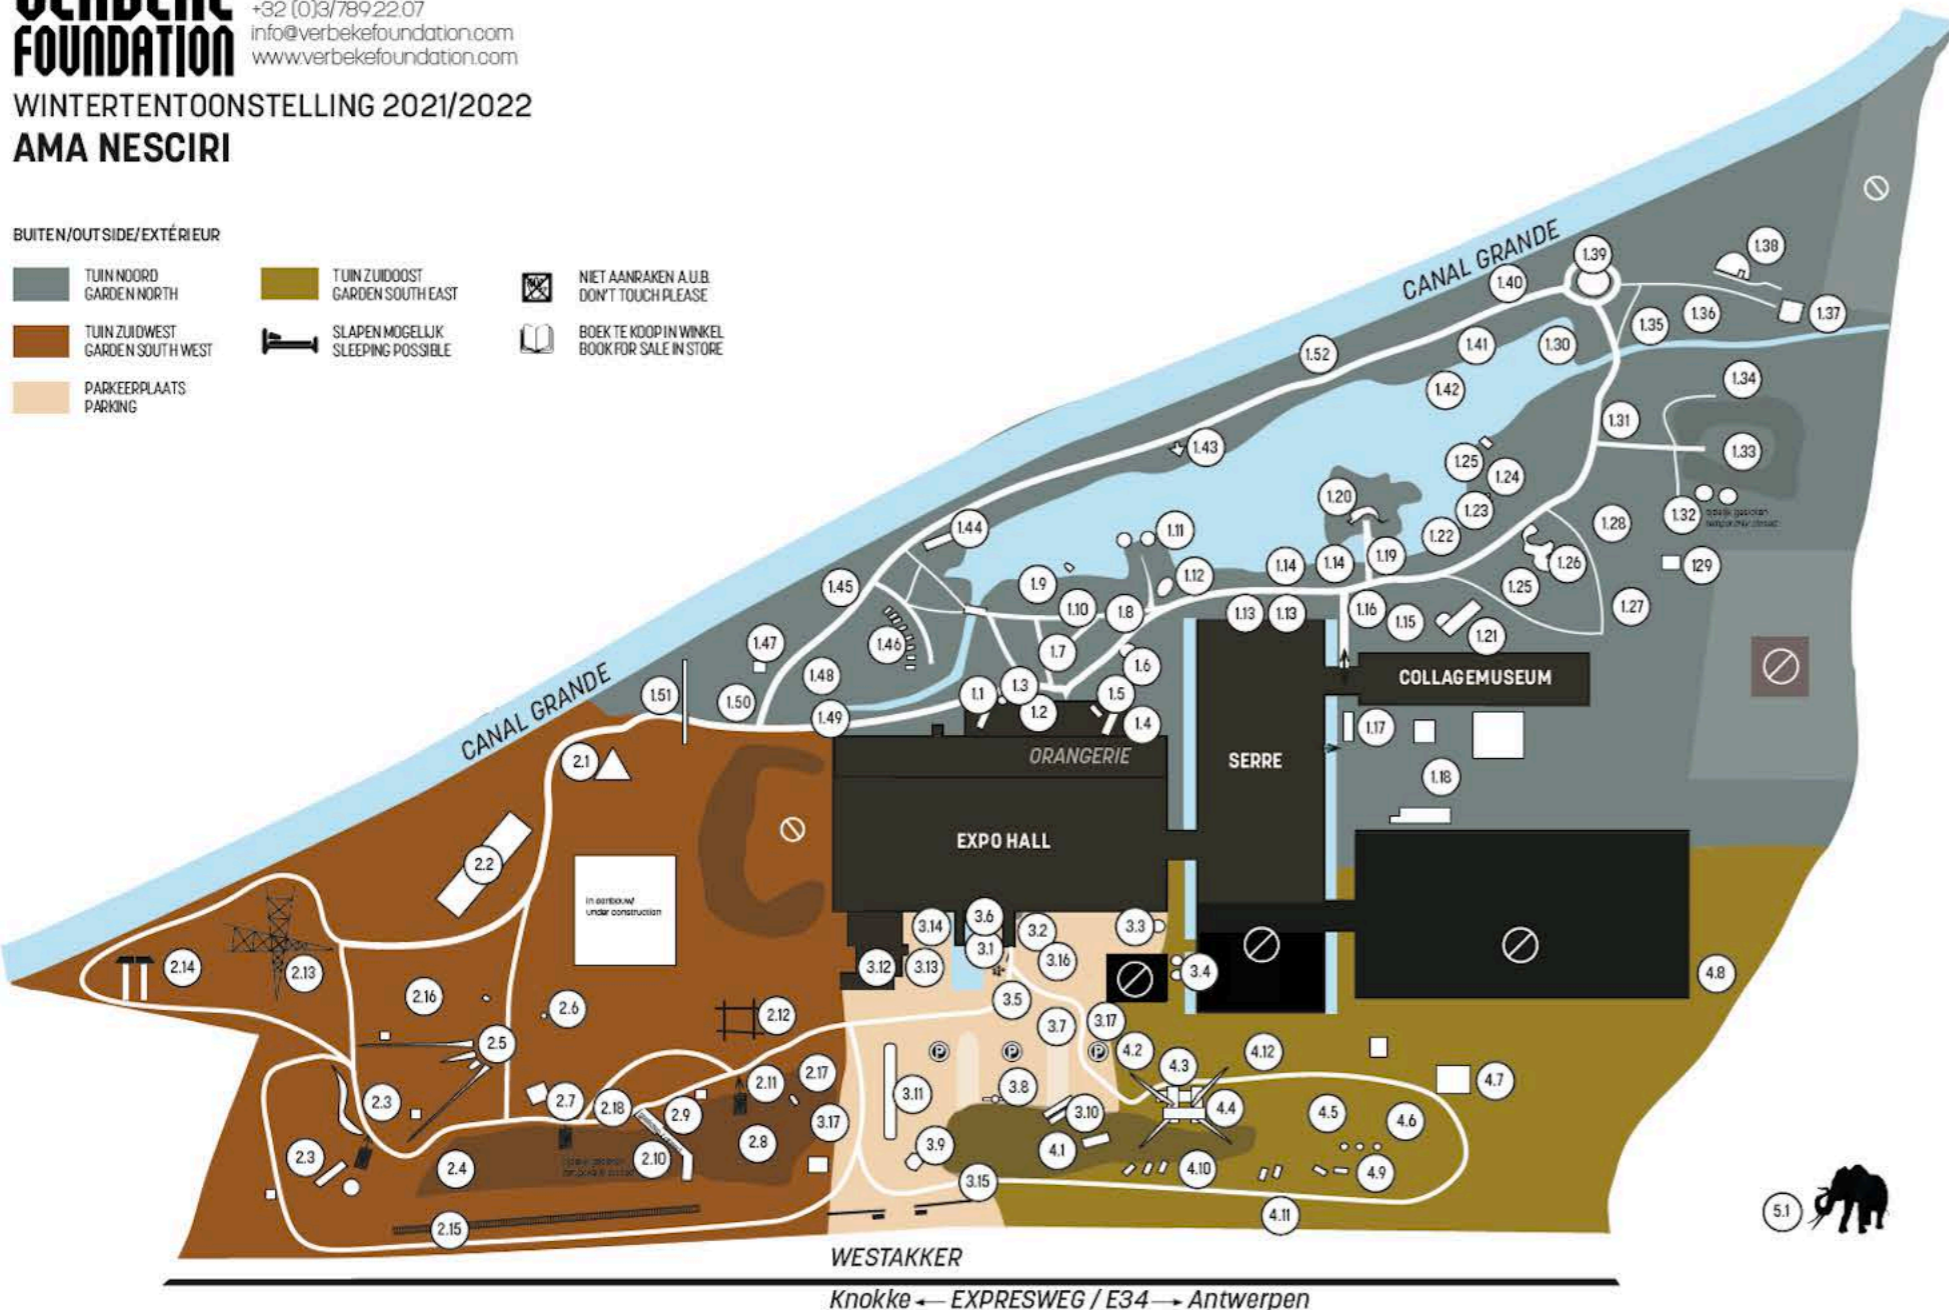

WINTERTENTONSTELLING 2021/2022 AMA NESIRI

BUITEN/OUTSIDE/EXTÉRIEUR

- TUIN NOORD
GARDEN NORTH
- TUIN ZUIDOOST
GARDEN SOUTH EAST
- X NIET AANRAKEN A.U.B.
DON'T TOUCH PLEASE
- B BOEK TE KOOP IN WINKEL
BOOK FOR SALE IN STORE
- S SLAPEN MOGELIJK
SLEEPING POSSIBLE
- P PARKEERPLAATS
PARKING