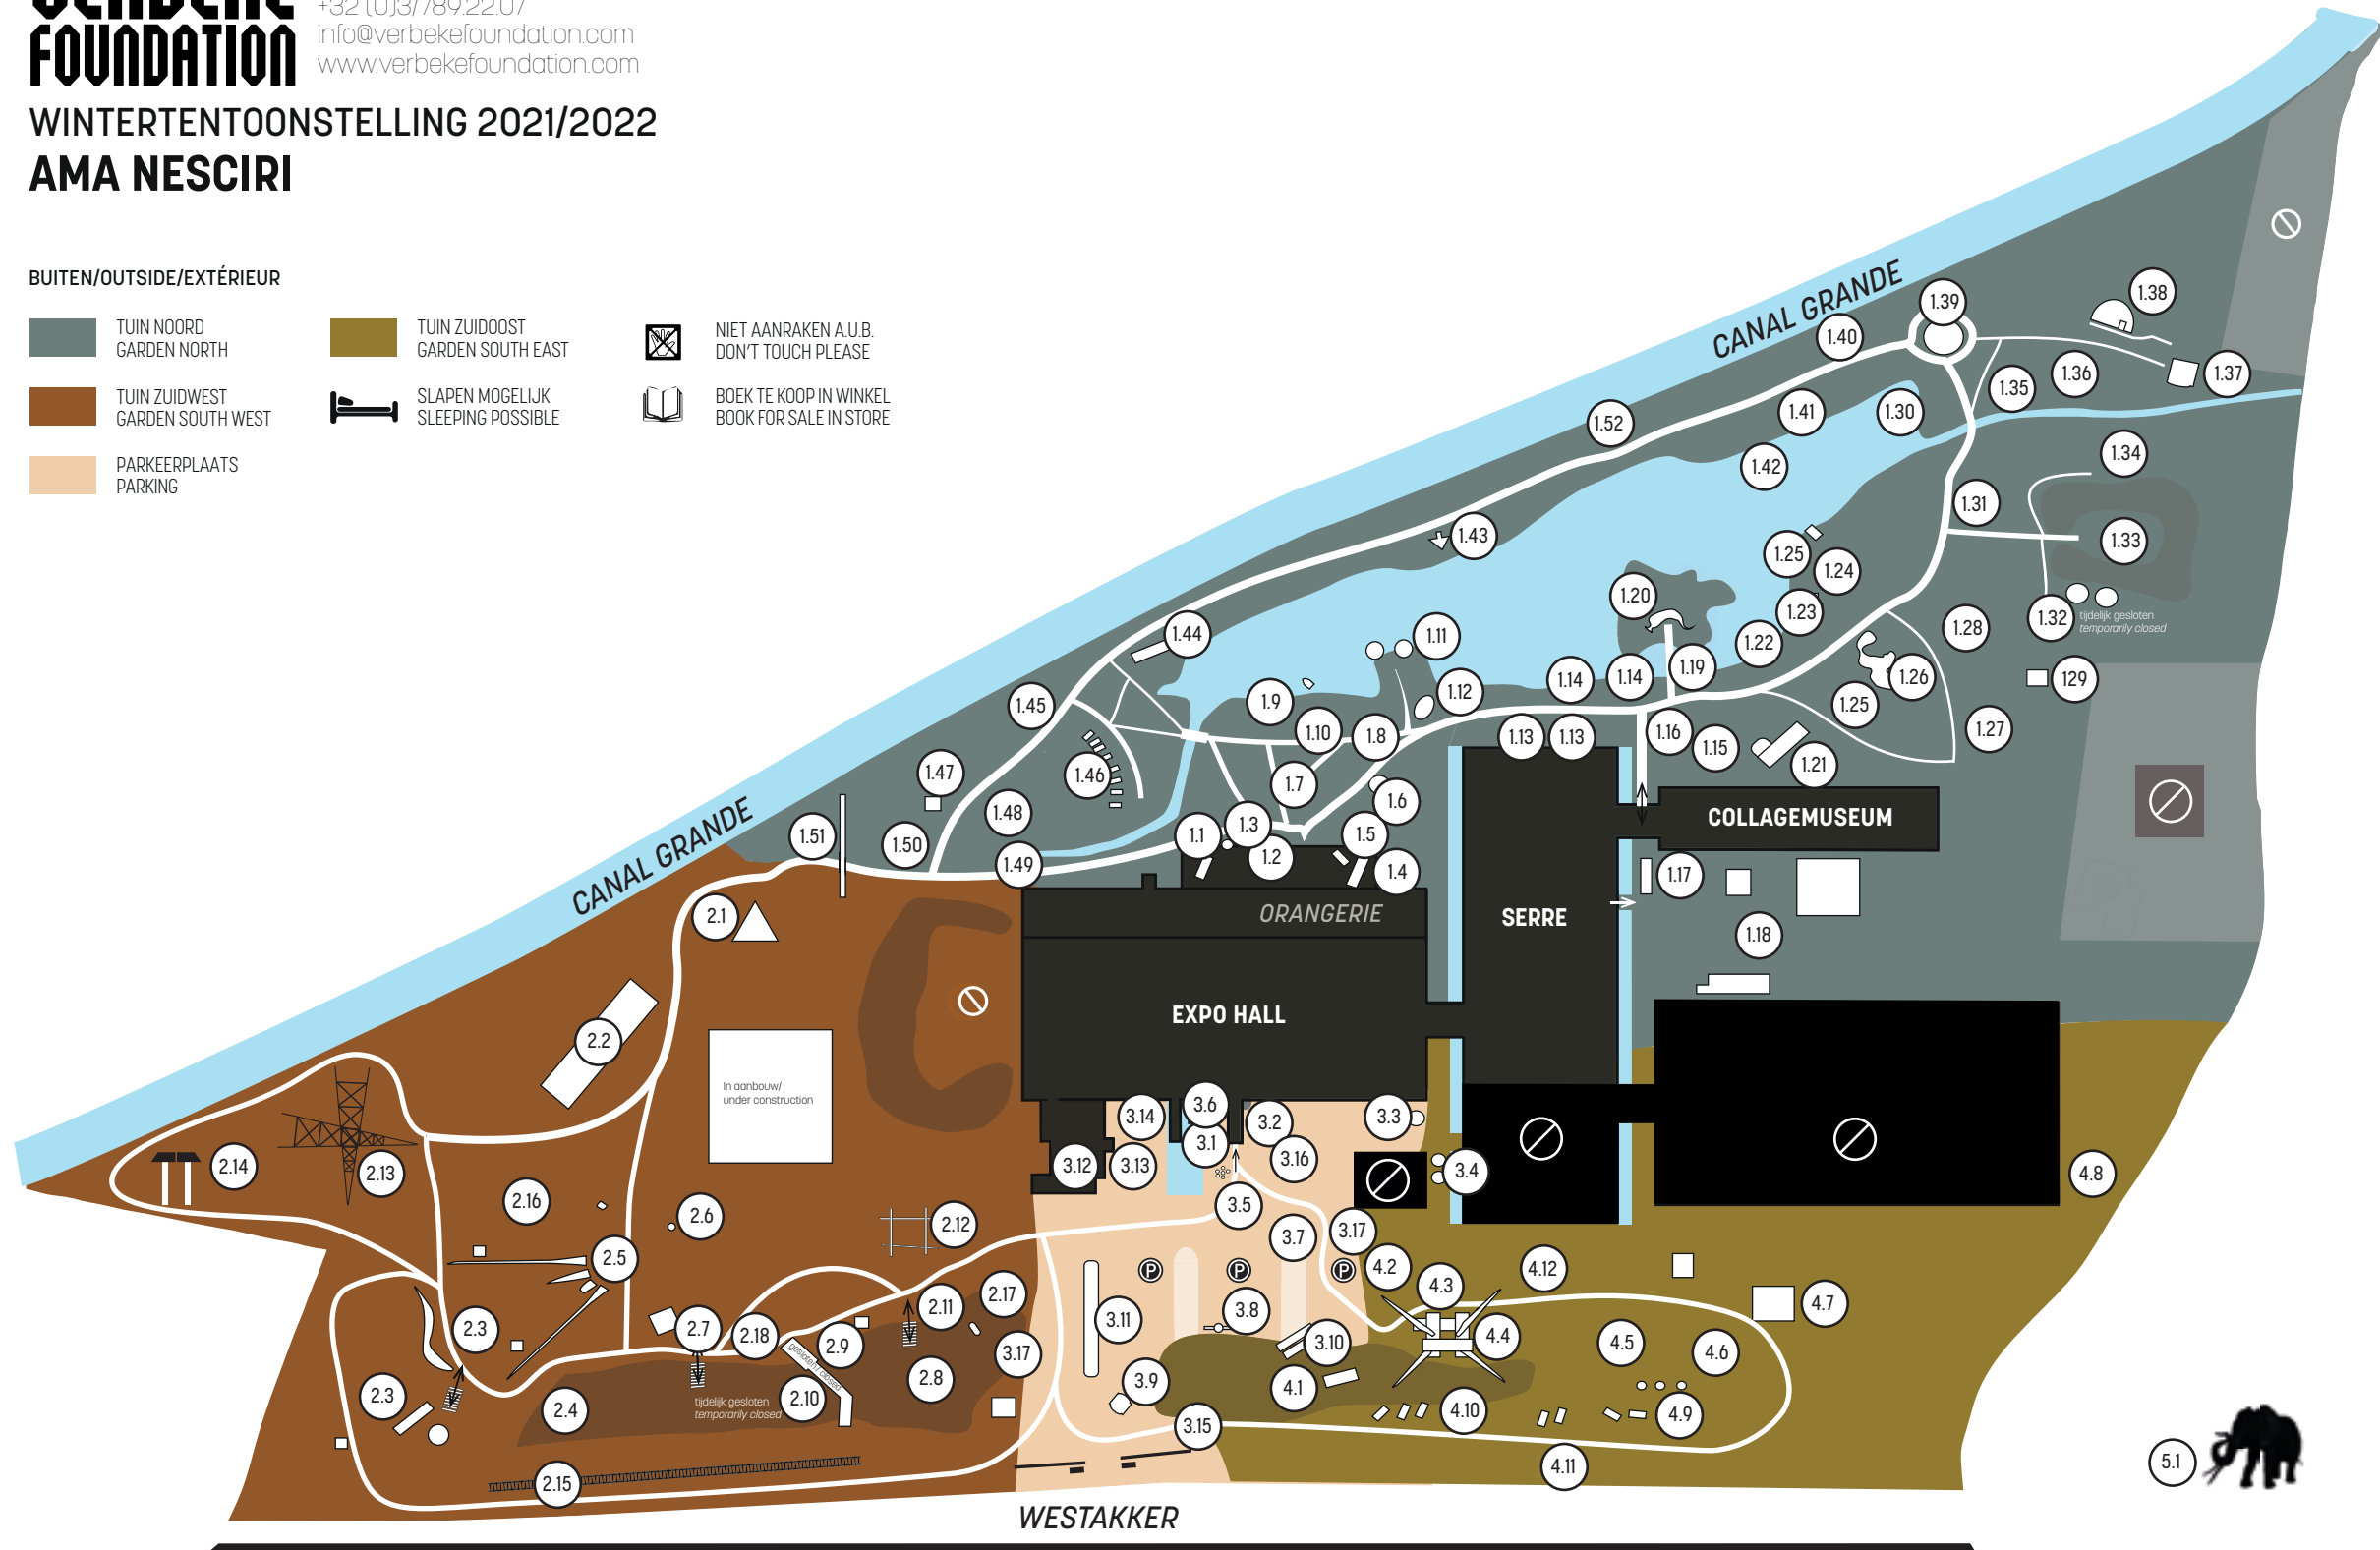

WINTERTENTONSTELLING 2021/2022 AMA NESCIRI

BUITEN/OUTSIDE/EXTÉRIEUR

- TUIN NOORD
GARDEN NORTH
- TUIN ZUIDOOST
GARDEN SOUTH EAST
- TUIN ZUIDWEST
GARDEN SOUTH WEST
- PARKEERPLAATS
PARKING
- NIET AANRAKEN A.U.B.
DON'T TOUCH PLEASE
- SLAPEN MOGELIJK
SLEEPING POSSIBLE
- BOEK TE KOOP IN WINKEL
BOOK FOR SALE IN STORE