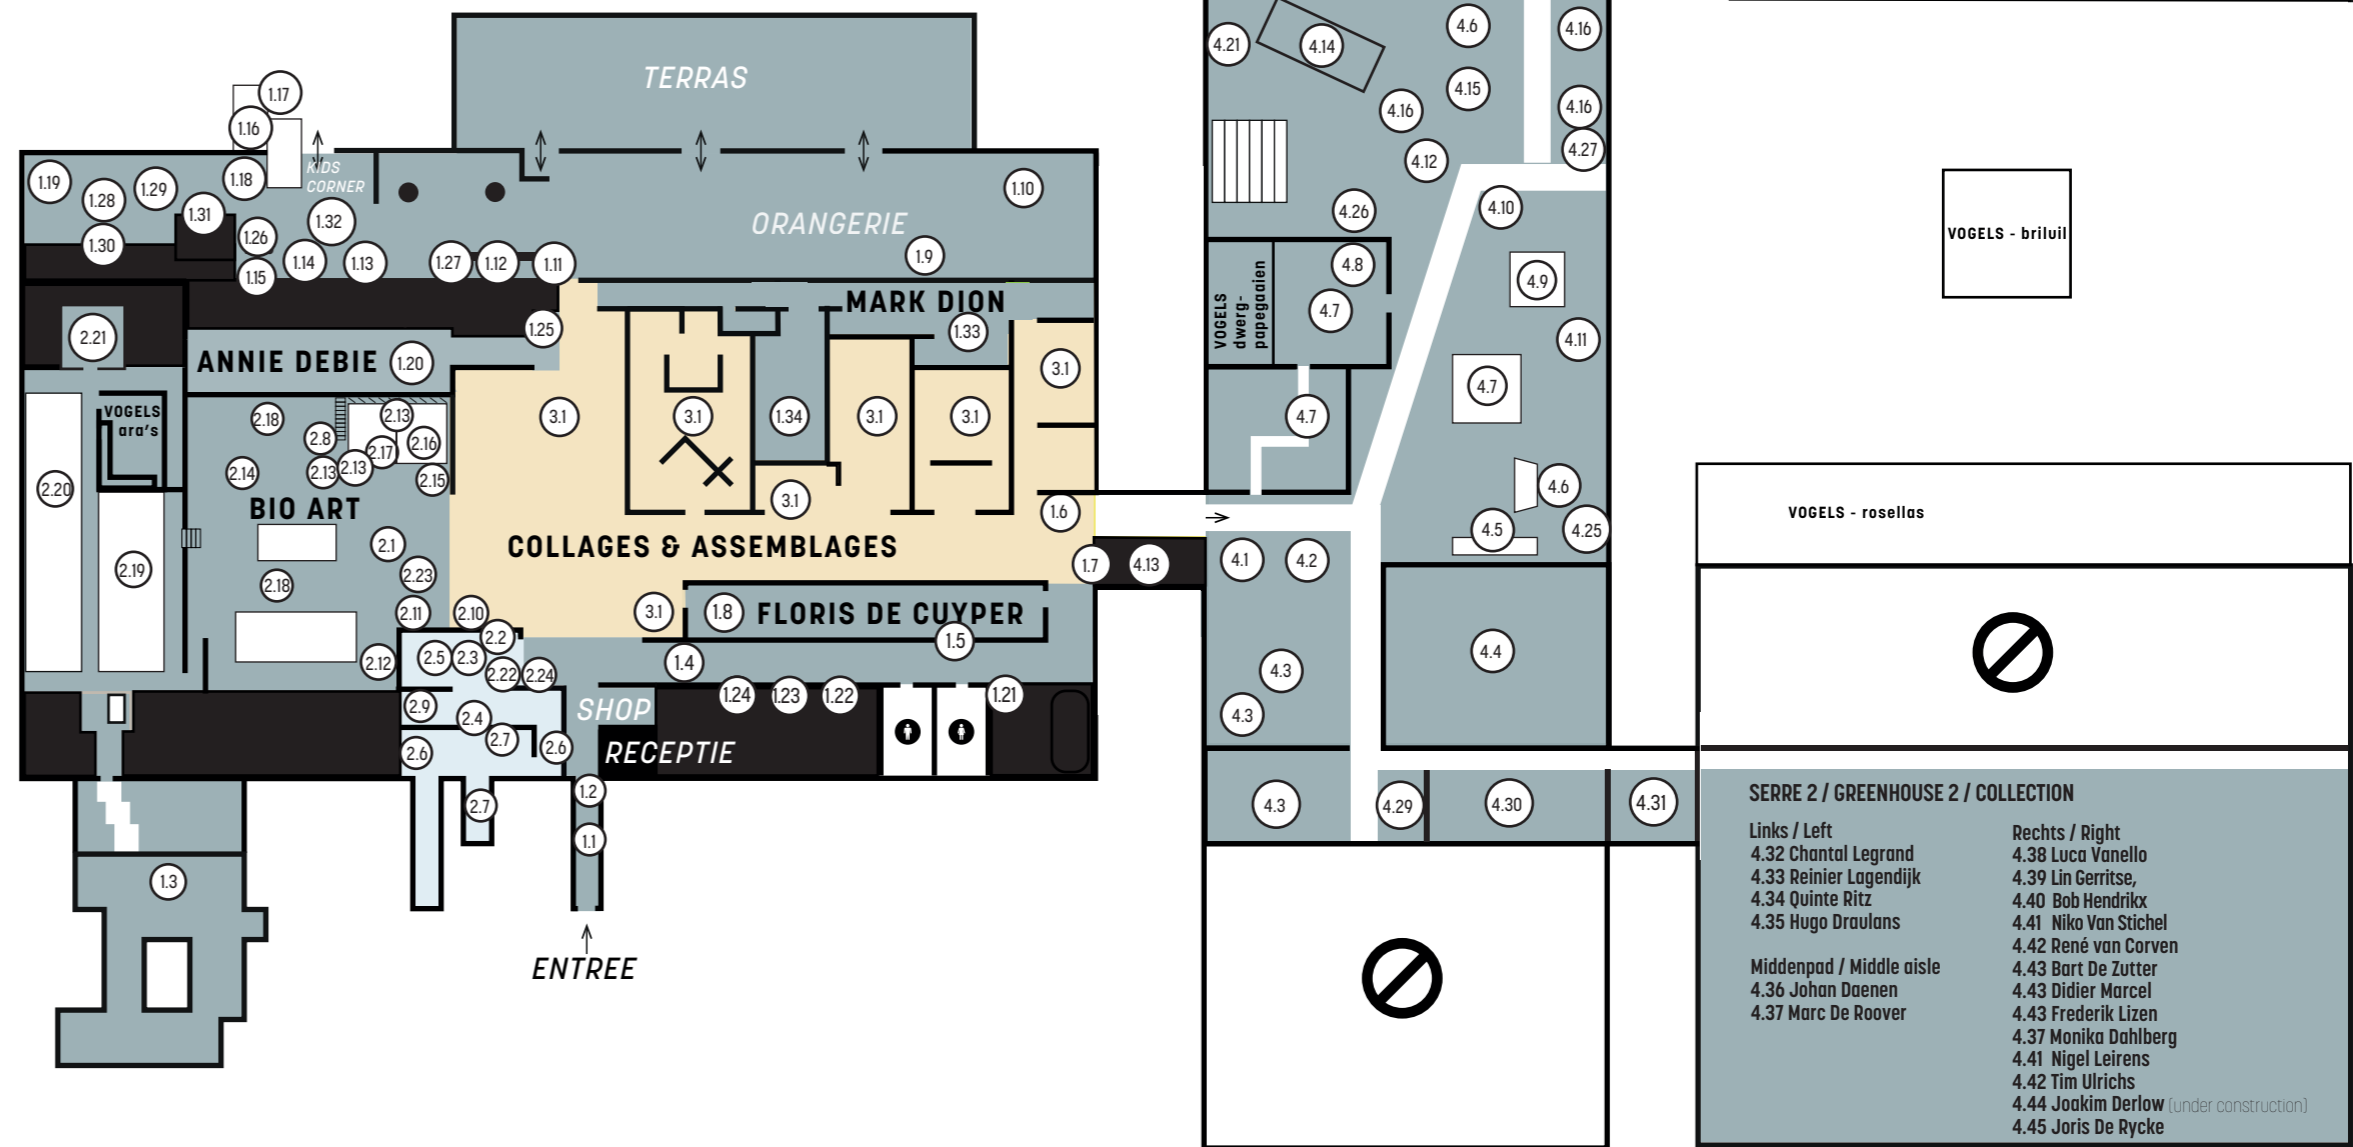

NIET AANRAKEN A.U.B.
DON'T TOUCH PLEASE

BOEK TE KOOP IN WINKEL
BOOK FOR SALE IN STORE

3.2 ASSEMBLAGES & COLLAGES

SERRE 2 / GREENHOUSE 2 / COLLECTION

- | | |
|--------------------------|-----------------------------------------|
| Links / Left | Rechts / Right |
| 4.32 Chantal Legrand | 4.38 Luca Vanello |
| 4.33 Reinier Legendijk | 4.39 Lin Gerritse |
| 4.34 Quinte Ritz | 4.40 Bob Hendriks |
| 4.35 Hugo Draulans | 4.41 Niko Van Stichel |
| | 4.42 René van Corven |
| Middenpad / Middle aisle | 4.43 Bart De Zutter |
| 4.36 Johan Daenen | 4.43 Didier Marcel |
| 4.37 Marc De Roover | 4.43 Frederik Lizen |
| | 4.37 Monika Dahlberg |
| | 4.41 Nigel Leirens |
| | 4.42 Tim Ulrichs |
| | 4.44 Joakim Derlow (under construction) |
| | 4.45 Joris De Rycke |