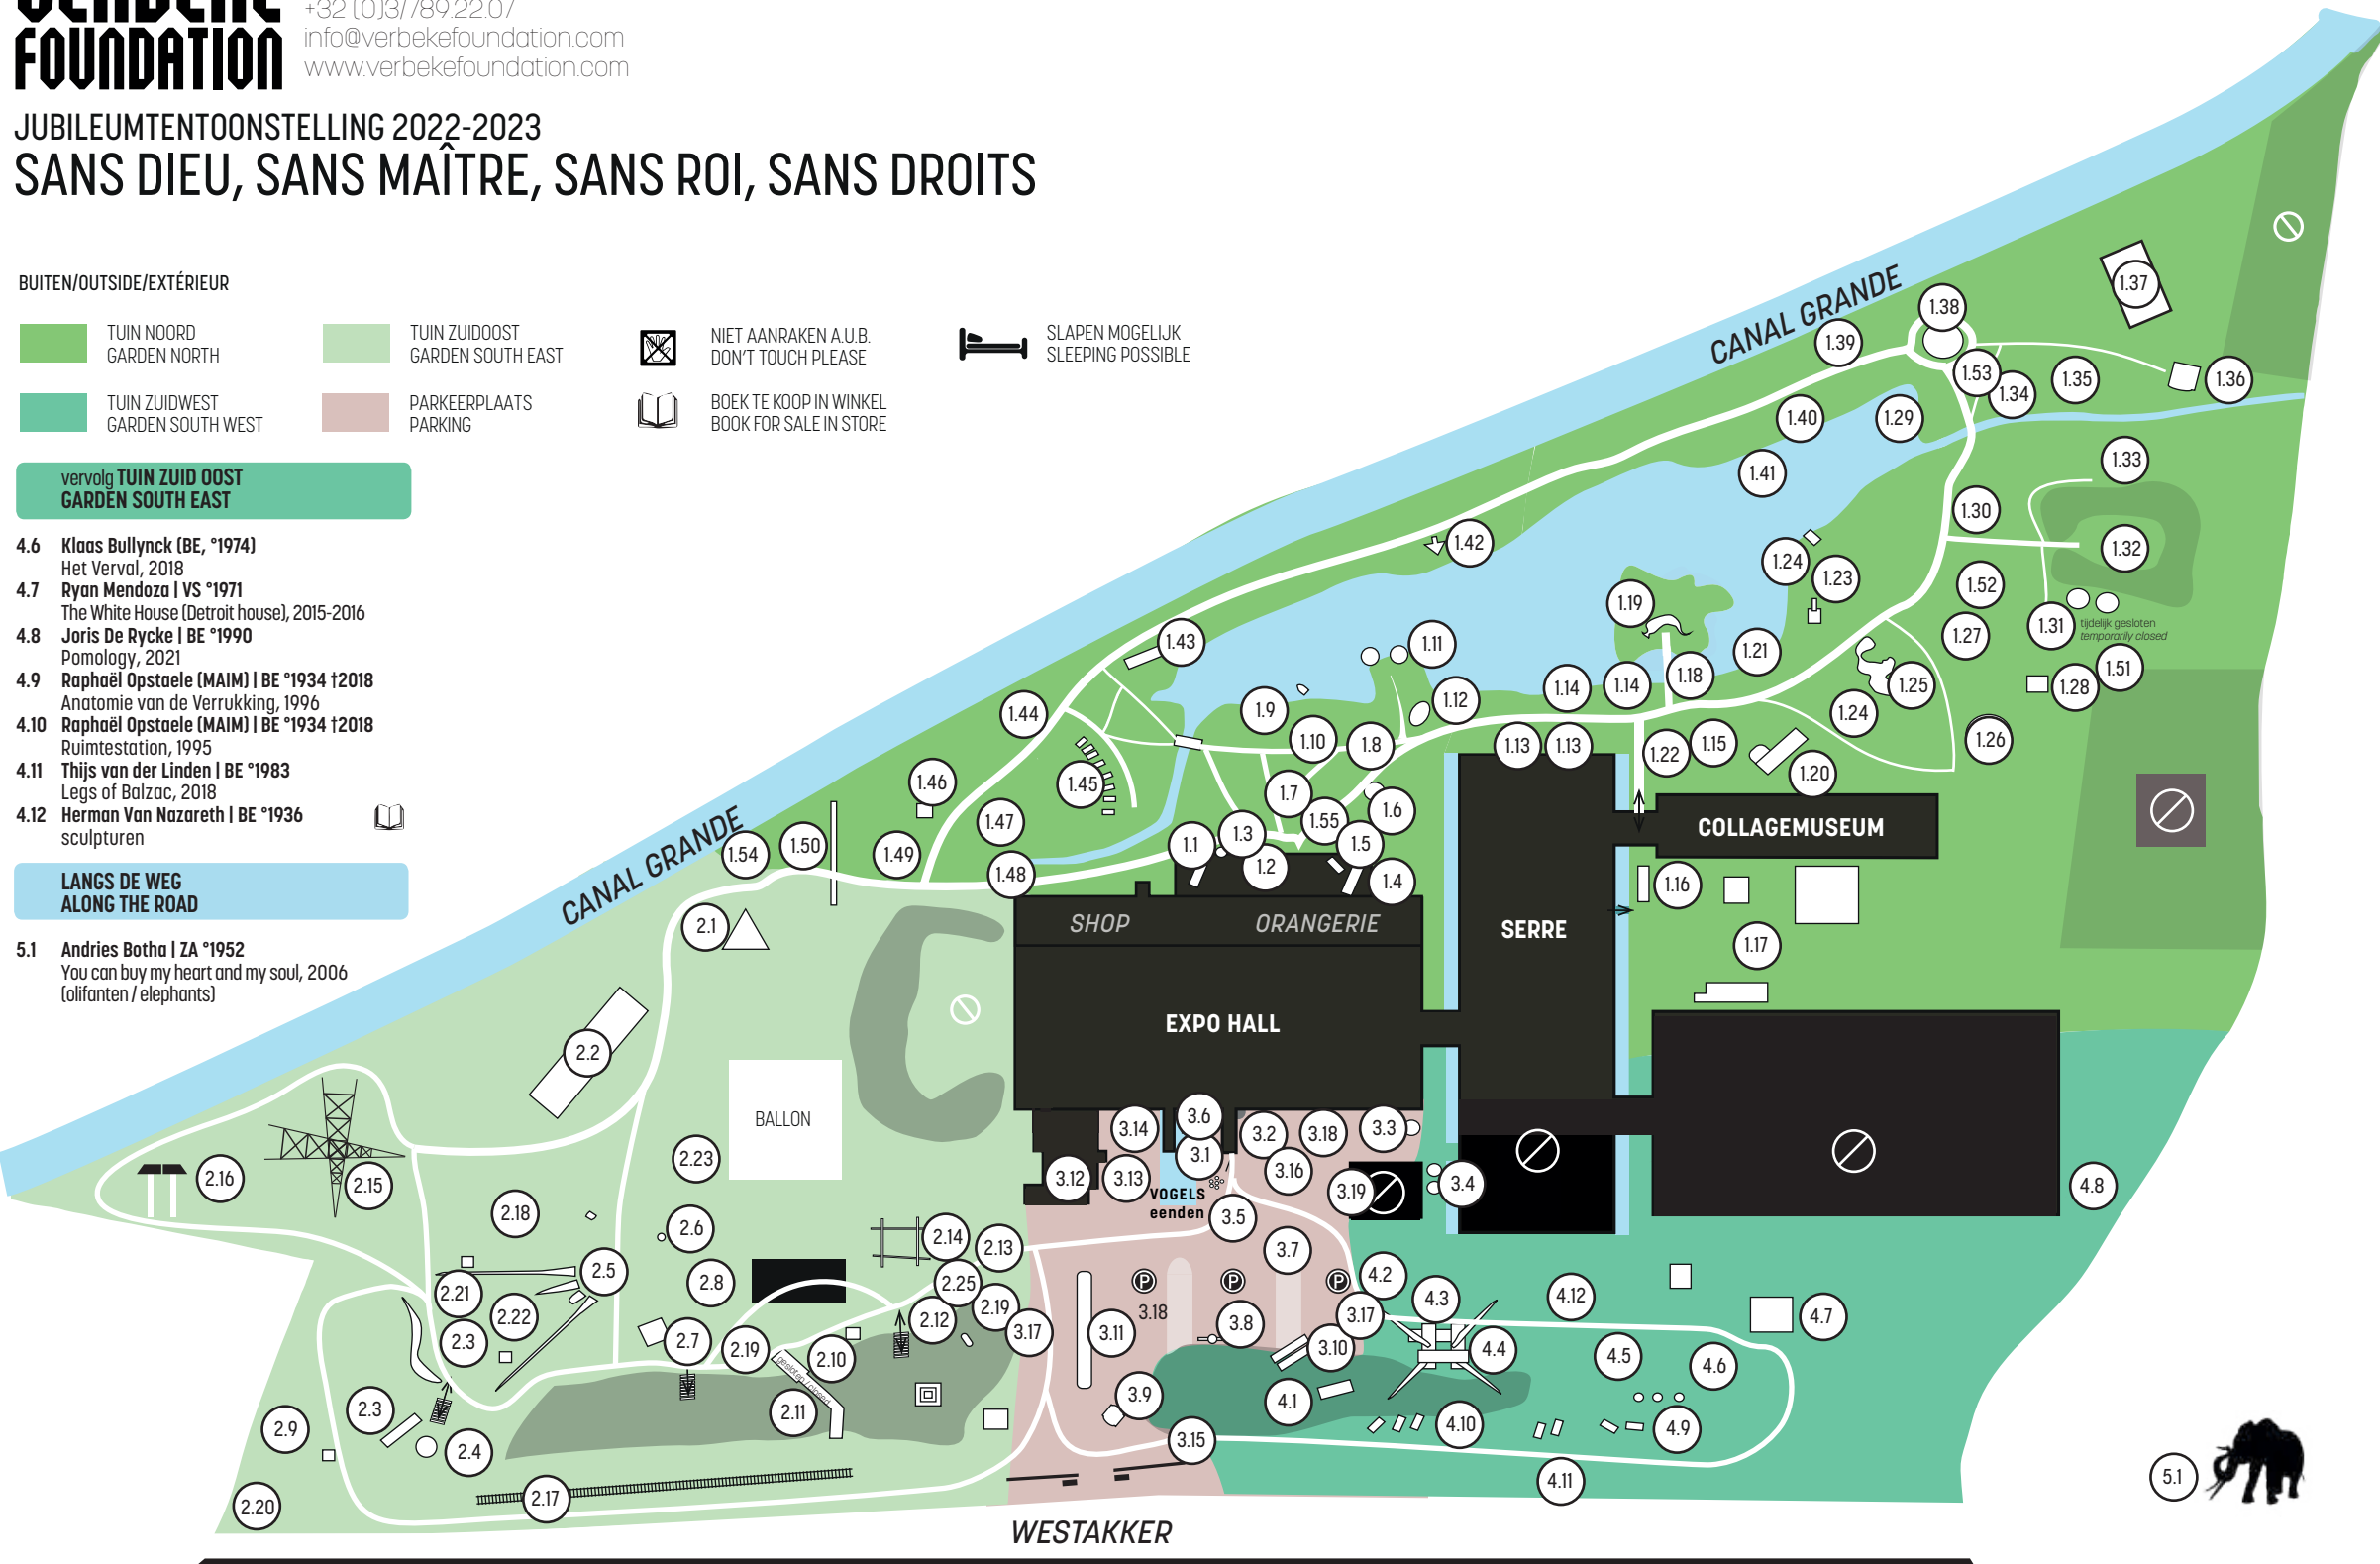

**TUIN ZUID OOST
GARDEN SOUTH EAST**

- 4.1 Paul Segers | NL *1976 Station 03, 2007
- 4.2 Sjf Meijman | NL *1978 Gewichtstoename bij bomen, 2009 Regenverplaatser, 2003
- 4.3 Frank Castelyns | BE *1942 †2020 Zonder titel (containers), 2007
- 4.4 Denis Oudendijk | NL *1967 Containosaurus, 2009
- 4.5 André Smits | NL *1960 Hoekhuis, (1902), 2017

**VERBEKE
FOUNDATION**

Westakker 1
9190 Kemzeke
+32 (0)3/789.22.07
info@verbekefoundation.com
www.verbekefoundation.com

**JUBILEUMTENTONSTELLING 2022-2023
SANS DIEU, SANS MAÎTRE, SANS ROI, SANS DROITS**

BUITEN/OUTSIDE/EXTÉRIEUR

- TUIN NOORD GARDEN NORTH
- TUIN ZUIDWEST GARDEN SOUTH WEST

- TUIN ZUIDOOST GARDEN SOUTH EAST
- PARKEERPLAATS PARKING

- NIET AANRAKEN A.U.B. DON'T TOUCH PLEASE
- SLAPEN MOGELIJK SLEEPING POSSIBLE
- BOEK TE KOOP IN WINKEL BOOK FOR SALE IN STORE

**vervolg TUIN ZUID OOST
GARDEN SOUTH EAST**

- 4.6 Klaas Bullynck (BE, *1974) Het Verval, 2018
- 4.7 Ryan Mendoza | VS *1971 The White House (Detroit house), 2015-2016
- 4.8 Joris De Rycke | BE *1990 Pomology, 2021
- 4.9 Raphaël Opstaele (MAIM) | BE *1934 †2018 Anatomie van de Verrukking, 1996
- 4.10 Raphaël Opstaele (MAIM) | BE *1934 †2018 Ruimtestation, 1995
- 4.11 Thijs van der Linden | BE *1983 Legs of Balzac, 2018
- 4.12 Herman Van Nazareth | BE *1936 sculpturen

**LANGS DE WEG
ALONG THE ROAD**

- 5.1 Andries Botha | ZA *1952 You can buy my heart and my soul, 2006 (olifanten / elephants)

WESTAKKER
Knokke ← EXPRESWEG / E34 → Antwerpen