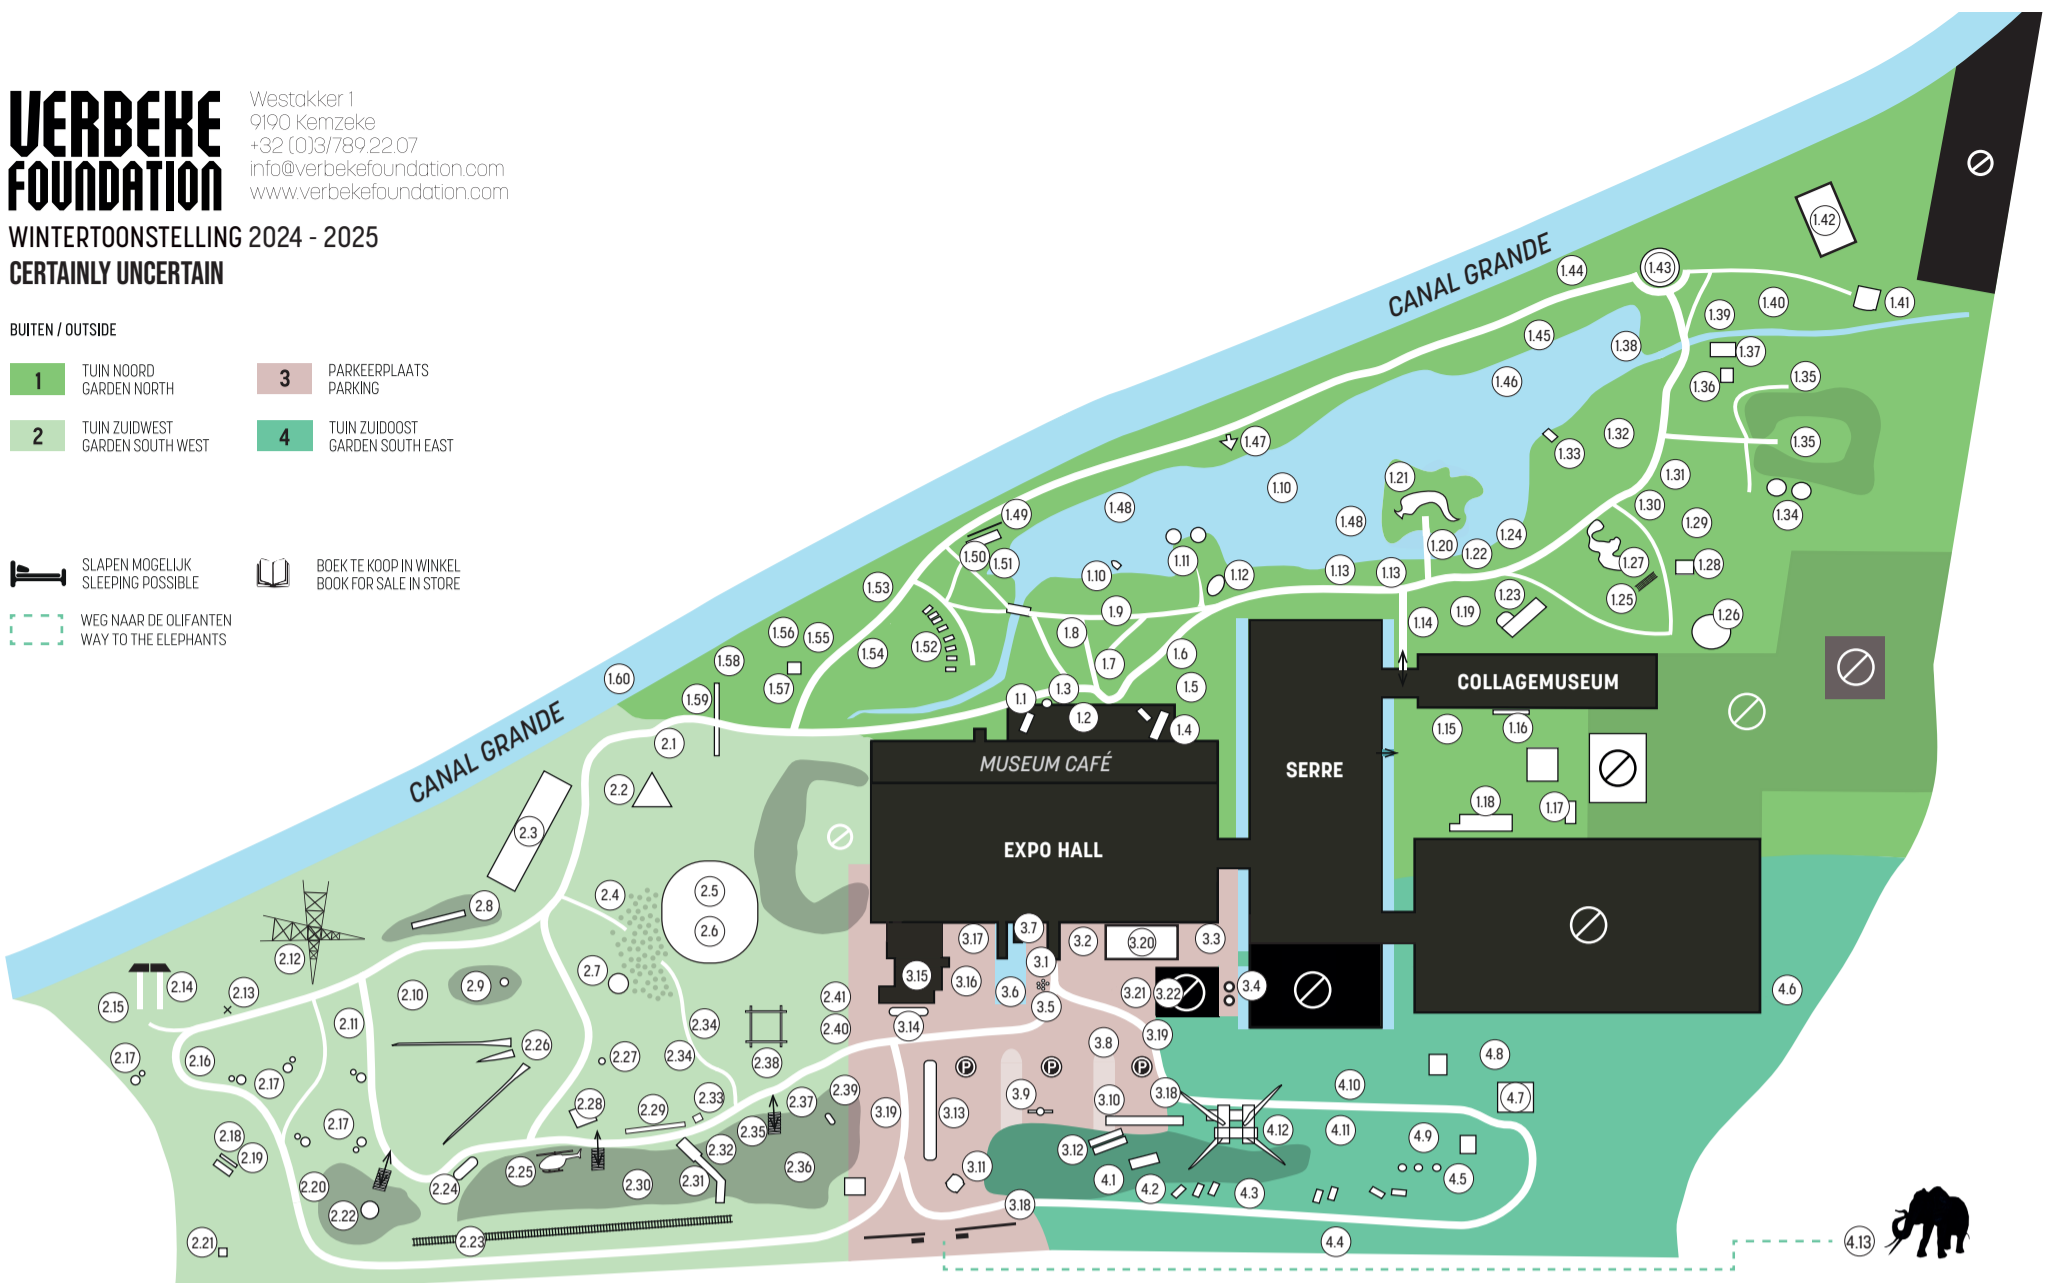

WINTERTOONSTELLING 2024 - 2025 CERTAINLY UNCERTAIN

BUITEN / OUTSIDE

- 1** TUIN NOORD
GARDEN NORTH
- 2** TUIN ZUIDWEST
GARDEN SOUTH WEST
- 3** PARKEERPLAATS
PARKING
- 4** TUIN ZUIDOOST
GARDEN SOUTH EAST

- SLAPEN MOGELIJK
SLEEPING POSSIBLE
- BOEK TE KOOP IN WINKEL
BOOK FOR SALE IN STORE
- WEG NAAR DE OLIFANTEN
WAY TO THE ELEPHANTS