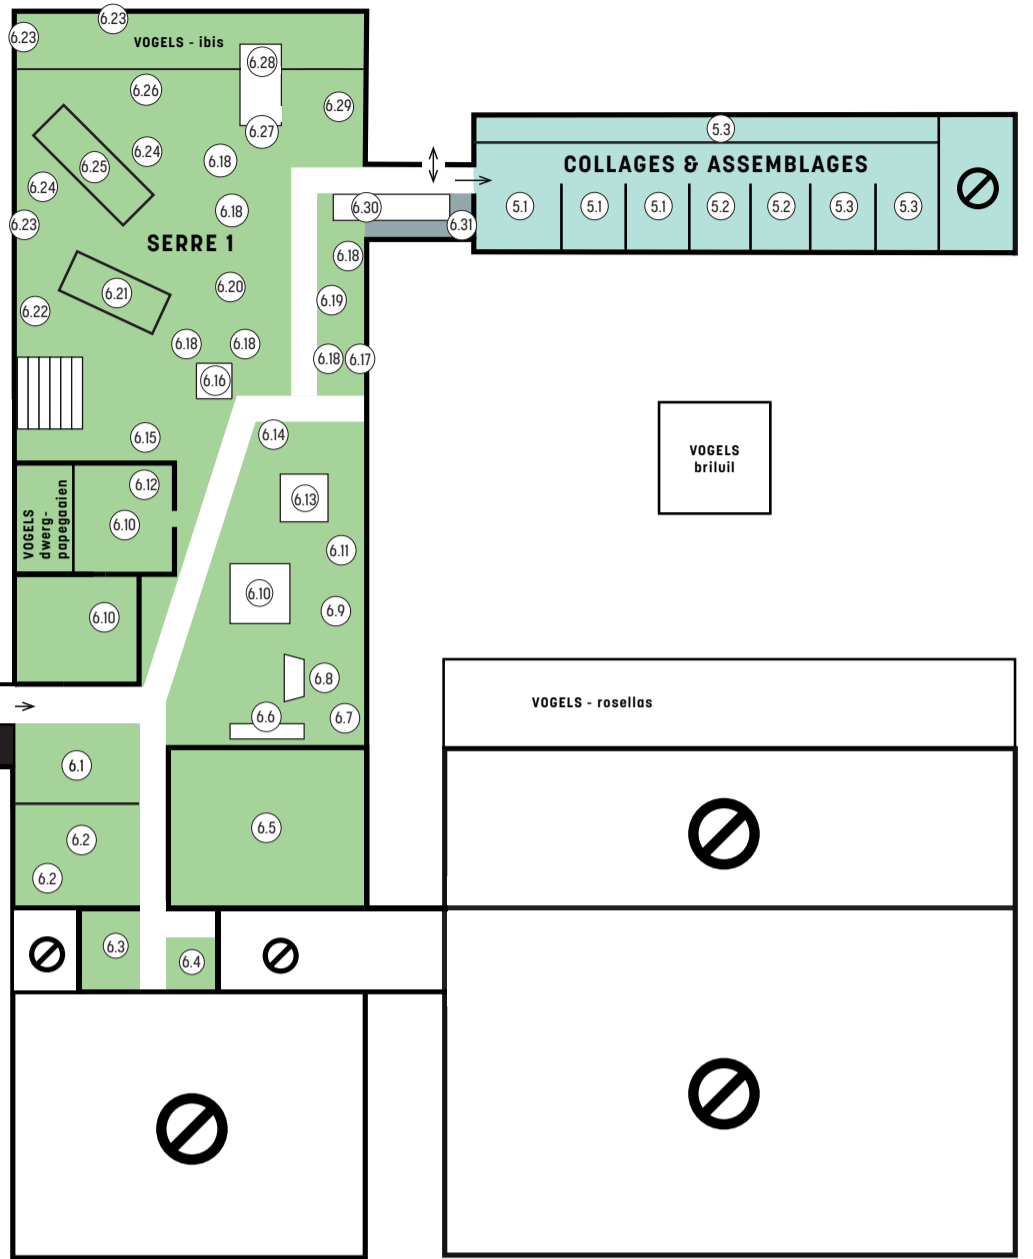

BINNEN / INSIDE

Tentoonstellingsruimtes kunnen variëren. De Verbeke Foundation is in een aanhoudend groeiproces. Verschillende tentoonstellingen wisselen elkaar af, waardoor de foundation er elke dag anders uitziet, zoals een ademend organisme.